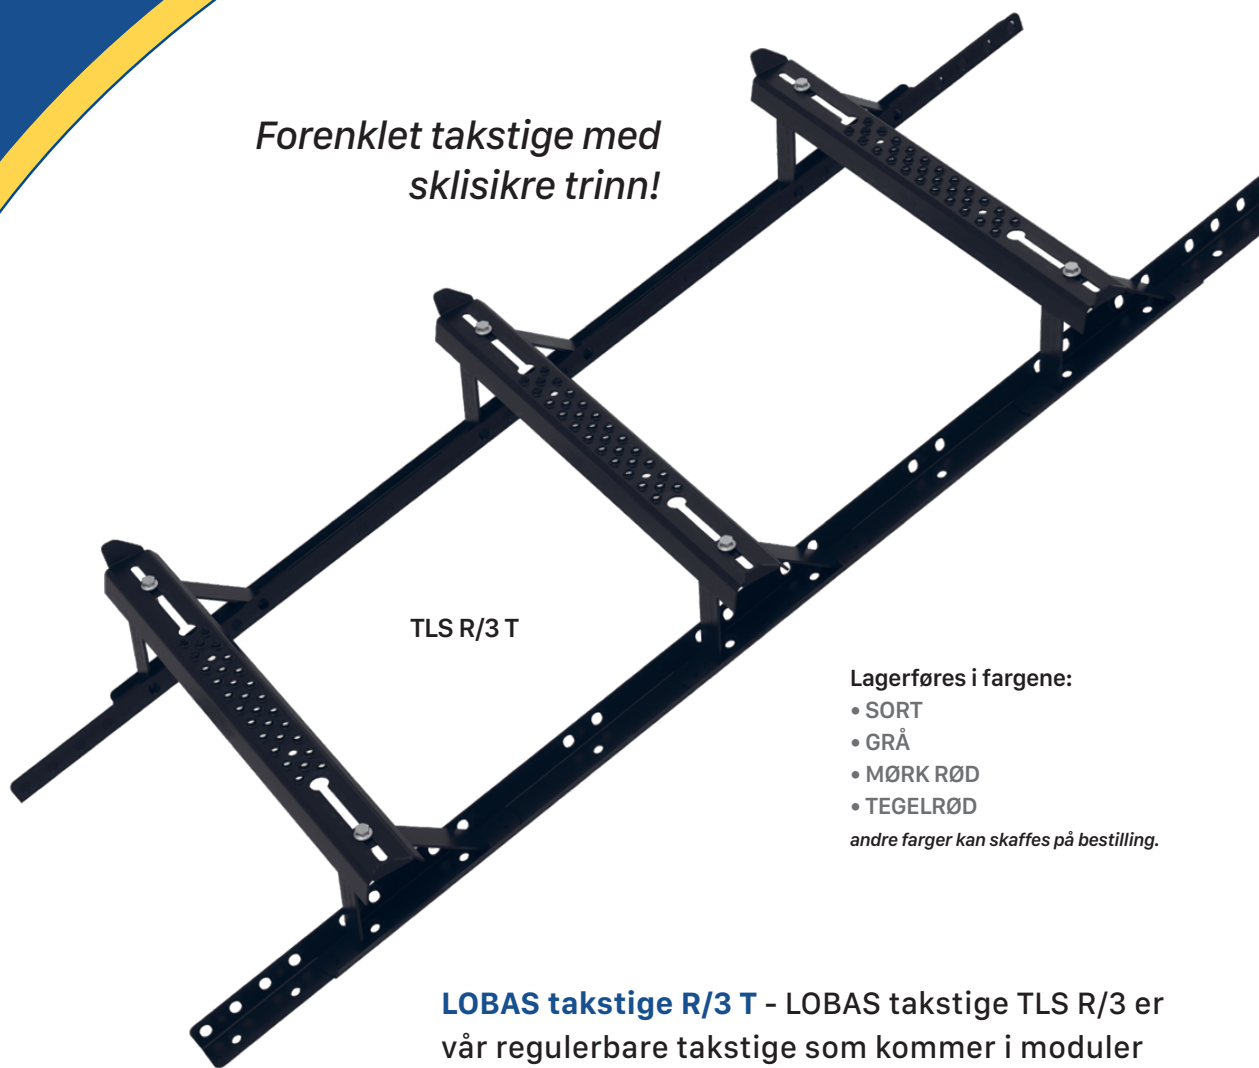

LOBAS[®]

- et sikkert valg

Takstige TLS R/3 T

LOBAS TAKSTIGE

til Alsvåg TP 18 og TP 45

*Forenklet takstige med
sklisikre trinn!*

TLS R/3 T

Lagerføres i fargene:

- SORT
- GRÅ
- MØRK RØD
- TEGELRØD

andre farger kan skaffes på bestilling.

LOBAS takstige R/3 T - LOBAS takstige TLS R/3 er vår regulerbare takstige som kommer i moduler på 1 m. Kobles sammen enkelt med hverandre og til innfesteskinnen i topp og bøyer i bunn.