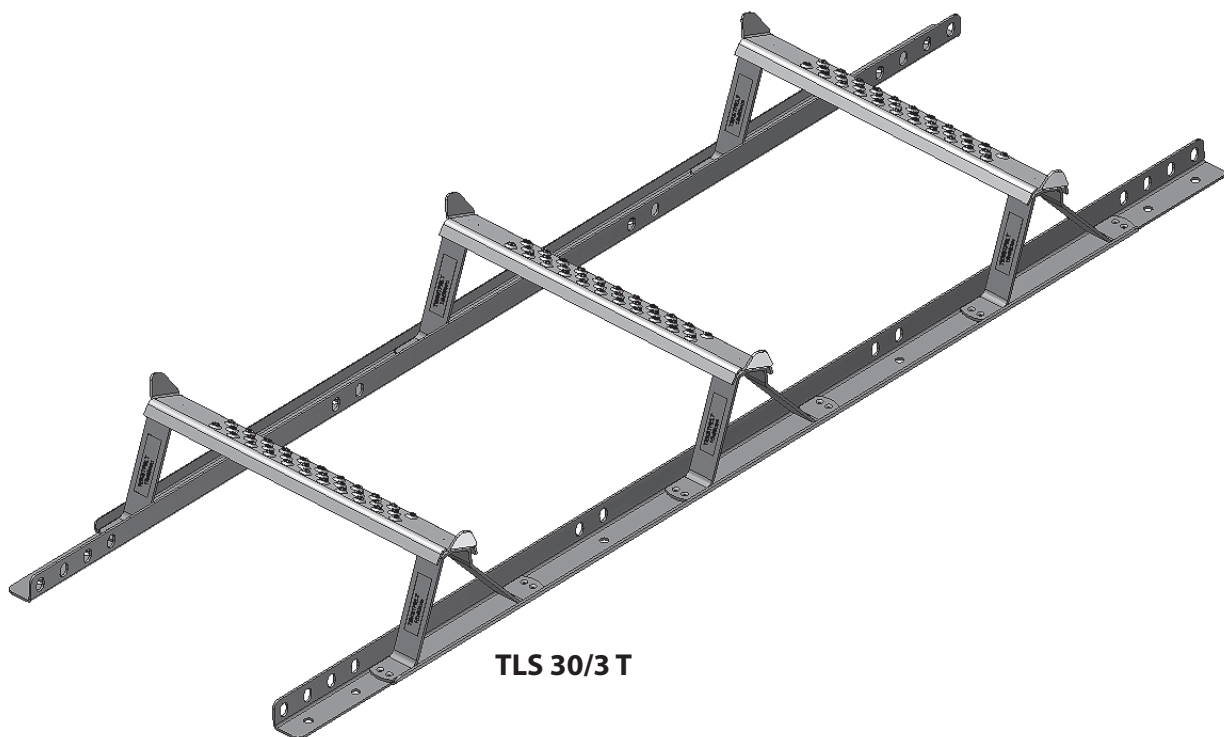

LOBAS TAKSTIGE

til Alsvåg TP 18 og TP 45

Forenklet takstige med sklisisikre trinn!

TLS 30/3 T

Ta kontakt
med din lokale
forhandler, eller
Alsvåg Plater AS
for gode råd

- **TLS 30/3 T** - Fast modell med CC-avstand 30 cm.
- **STIGENE** leveres kun med 3 trinn/100 cm