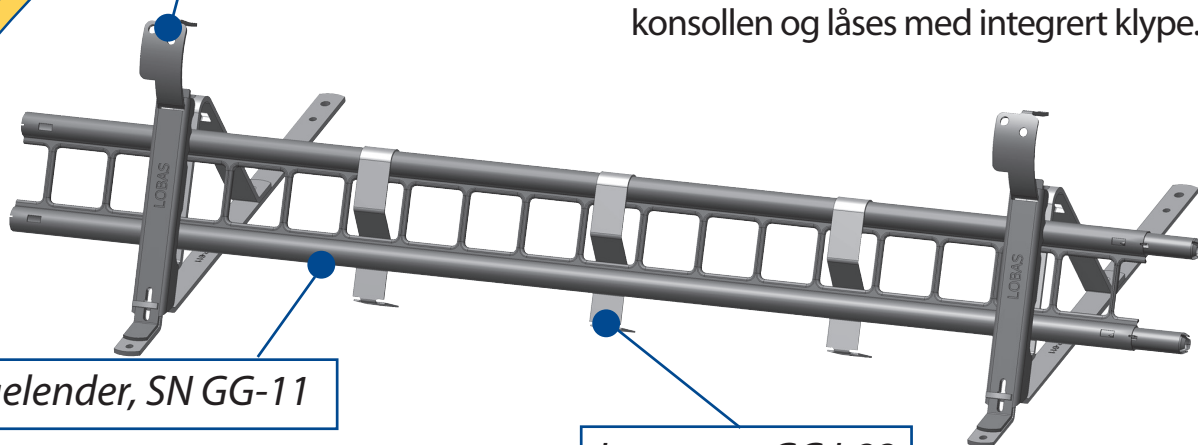

LOBAS snøfangersystem

KLAR... FERDIG!

Med LOBAS[®] snøfangersystem med gittergelender monteres snøfanger med minimal tid. Konsollen festes til innfestebord, gelender legges i konsollen og låses med integrert klype.

Konsoll m/integrerte klyper

Gittergelender, SN GG-11

Isstopper, GG I-23

SN P-611

Alsvåg TP18 / Alsvåg TP45

SN T-666

Alsvåg TSP

SN R-640